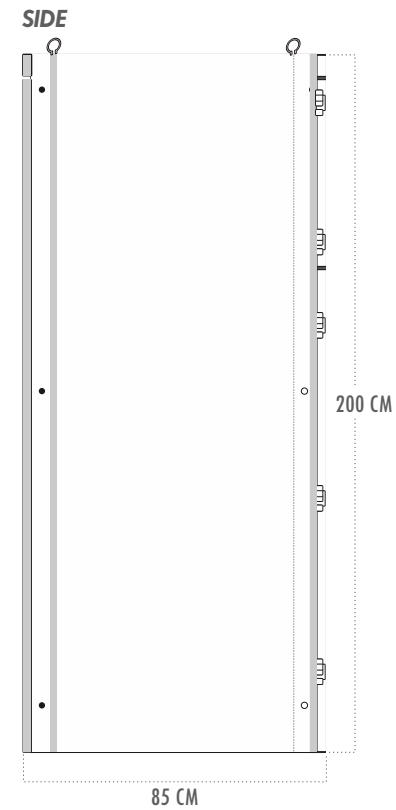

TRI ARGA KENCANA

www.triargakencana.co.id

AUTOMATIC TRANSFER SWITCHING EQUIPMENT PRATS1600A

Technical Data PRATS1600A

Brand	: PRIME	Rated Voltage	: 480VAC
Model	: PRATS1600A	Metering	: VAC,Hz, Iout
Type	: Motorised COS	Battery Charger	: Optional 12/24 VDC
AMF Function	: 3 Phase Auto Sensing	Dimension	: 85x85x200 cm
Manual Function	: Available	Weight	: ± 240 Kg
In	: 1600A		