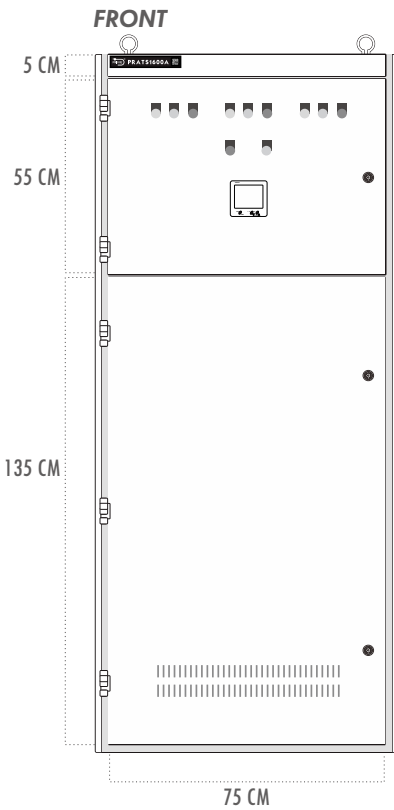

TRI ARGA KENCANA

www.triargakencana.co.id

AUTOMATIC TRANSFER SWITCHING EQUIPMENT PRATS1600A

Technical Data PRATS1600A

Brand	: PRIME	Rated Voltage	: 480VAC
Model	: PRATS1600A	Metering	: VAC,Hz, Iout
Type	: Motorised COS	Battery Charger	: Optional 12/24 VDC
AMF Function	: 3 Phase Auto Sensing	Dimension	: 85x85x200 cm
Manual Function	: Available	Weight	: ± 240 Kg
In	: 1600A		