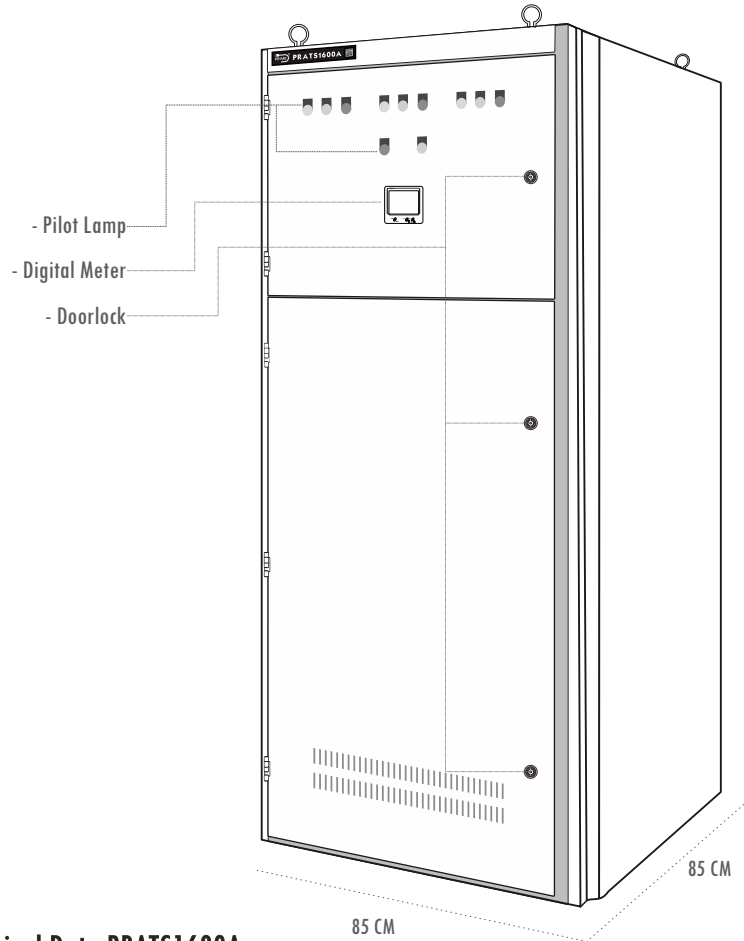

TRI ARGA KENCANA

www.triargakencana.co.id

AUTOMATIC TRANSFER SWITCHING EQUIPMENT PRATS1600A

Technical Data PRATS1600A

Brand	: PRIME	Rated Voltage	: 480VAC
Model	: PRATS1600A	Metering	: VAC,Hz, Iout
Type	: Motorised COS	Battery Charger	: Optional 12/24 VDC
AMF Function	: 3 Phase Auto Sensing	Dimension	: 85x85x200 cm
Manual Function	: Available	Weight	: ± 240 Kg
In	: 1600A		