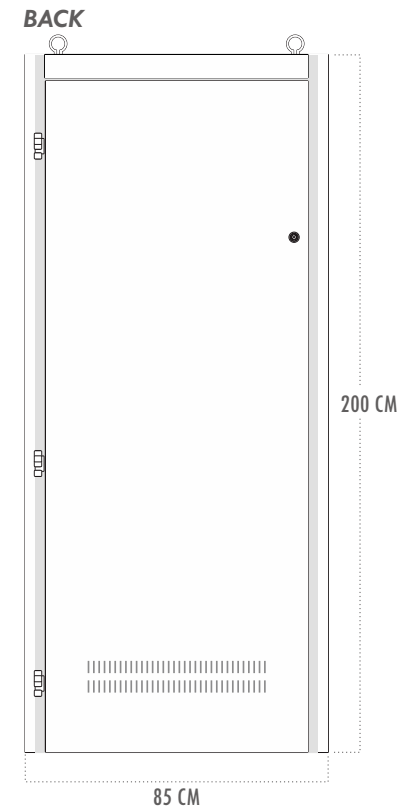

TRI ARGA KENCANA

www.triargakencana.co.id

AUTOMATIC TRANSFER SWITCHING EQUIPMENT PRATS1600A

Technical Data PRATS1600A

Brand	: PRIME	Rated Voltage	: 480VAC
Model	: PRATS1600A	Metering	: VAC,Hz, Iout
Type	: Motorised COS	Battery Charger	: Optional 12/24 VDC
AMF Function	: 3 Phase Auto Sensing	Dimension	: 85x85x200 cm
Manual Function	: Available	Weight	: ± 240 Kg
In	: 1600A		